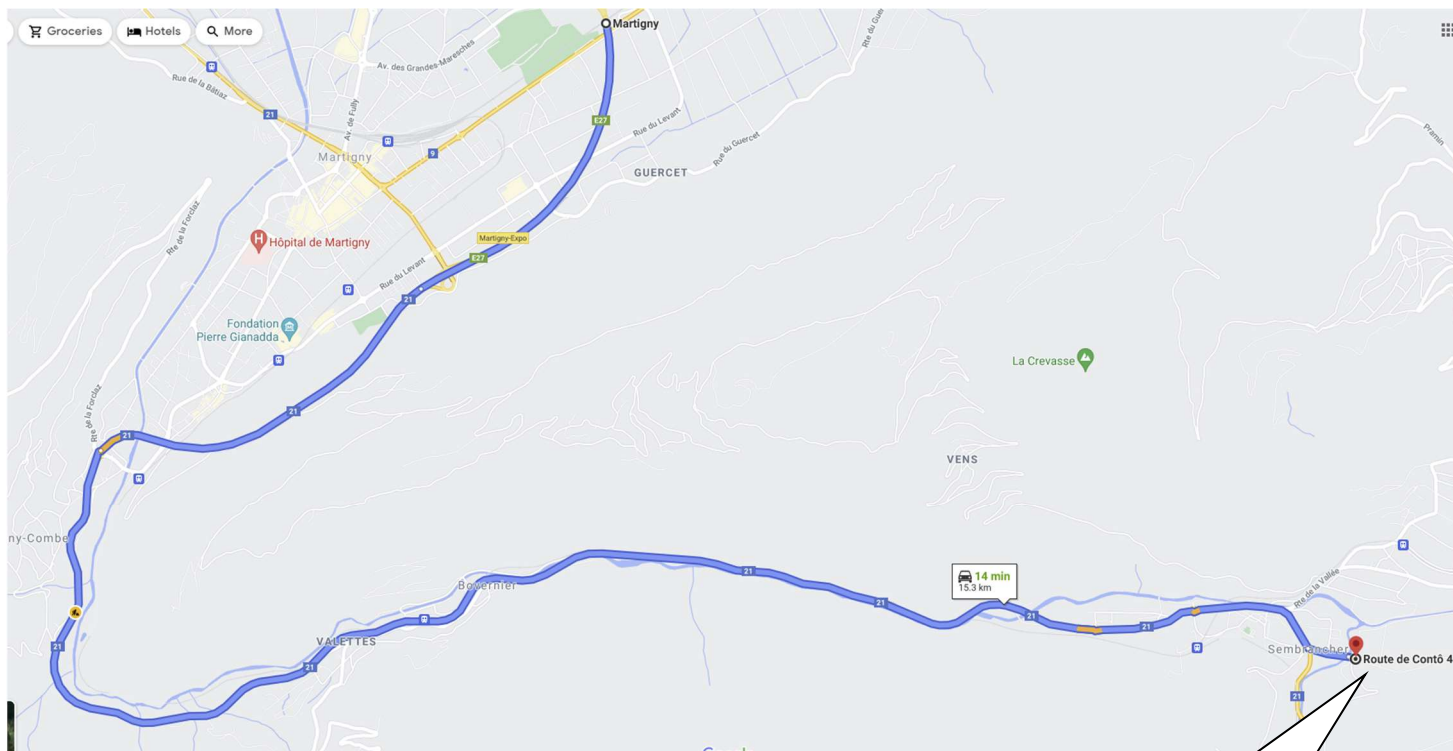

Plan d'accès

FETE DES CERFS-VOLANTS A Sembrancher (Contô)

Prendre la sortie 22-Echangeur du grand Saint-Bernard pour rejoindre E27 en direction de Gr-St-Bernard/Verbier

FETE DES CERFS-VOLANTS
Sembrancher
Contô

A Martigny prendre direction Gr-St-Bernard et à Sembrancher obliquer à gauche direction route de Contô (la fête des Cerfs-volants sera indiquée)

FETE DES CERFS-VOLANTS
Sembrancher
Contô