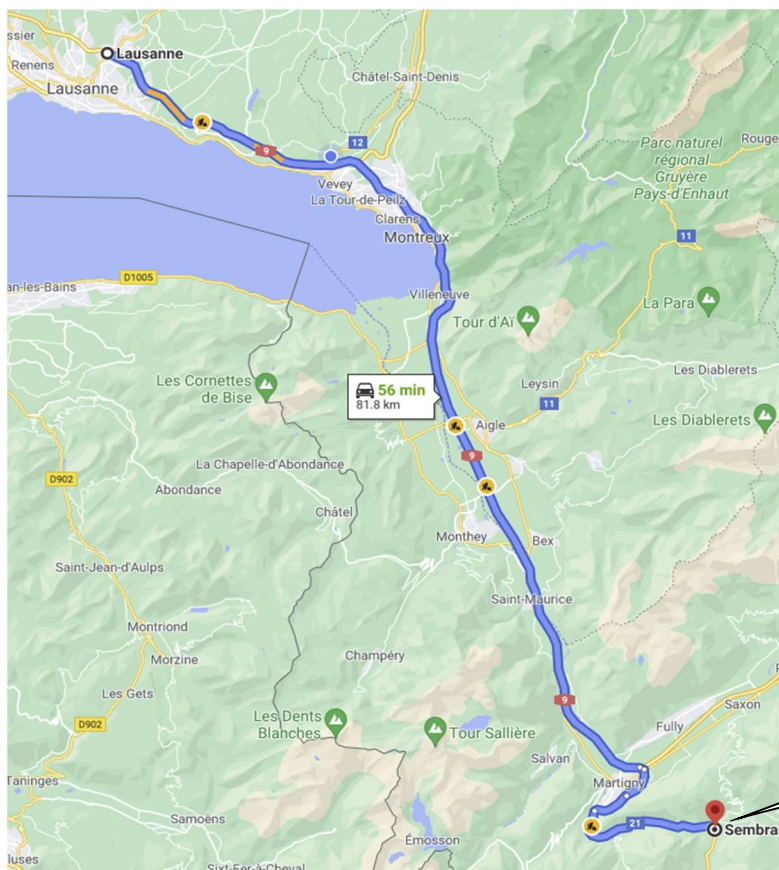

Plan d'accès

FETE DES CERFS-VOLANTS A Sembrancher (Contô)

Prendre la sortie 22-Echangeur du grand Saint-Bernard pour rejoindre E27 en direction de Gr-St-Bernard/Verbier

FETE DES CERFS-VOLANTS
Sembrancher
Contô

A Martigny prendre direction Gr-St-Bernard et à Sembrancher obliquer à gauche direction route de Contô (la fête des Cerfs-volants sera indiquée)

FETE DES CERFS-VOLANTS
Sembrancher
Contô